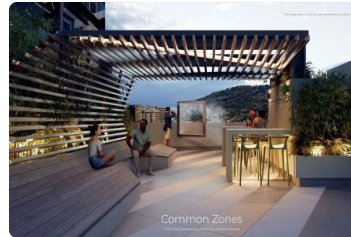

## \$ 140,000.00 USD

Panama - Panamá

Panama - Santa Ana

Listing ID: 2604569014

Unidades disponibles desde 45 m<sup>2</sup> (a \$140,000) hasta 54 m<sup>2</sup> (a \$177,000). Consulte el enlace a la vista de 360° más abajo; entrega prevista para finales de 2024. Bienvenido a Santa Teresita Living, un edificio de apartamentos con certificación EDGE: una construcción innovadora comprometida con el medio ambiente y el ahorro energético. El edificio cuenta con 22 apartamentos exclusivos que ofrecen vistas panorámicas del horizonte de la ciudad de Panamá y del Casco Antiguo, lo que lo convierte en una opción única para quienes buscan un estilo de vida moderno y sofisticado. Situado en el barrio de Santa Ana, el edificio Santa Teresita data de las décadas de 1950 y 1960 y ha sido cuidadosamente restaurado para devolverle su esplendor original. La restauración ha mantenido su esencia y conservado el nombre original, convirtiéndolo en un referente de la zona. Con un diseño renovado y moderno, Santa...