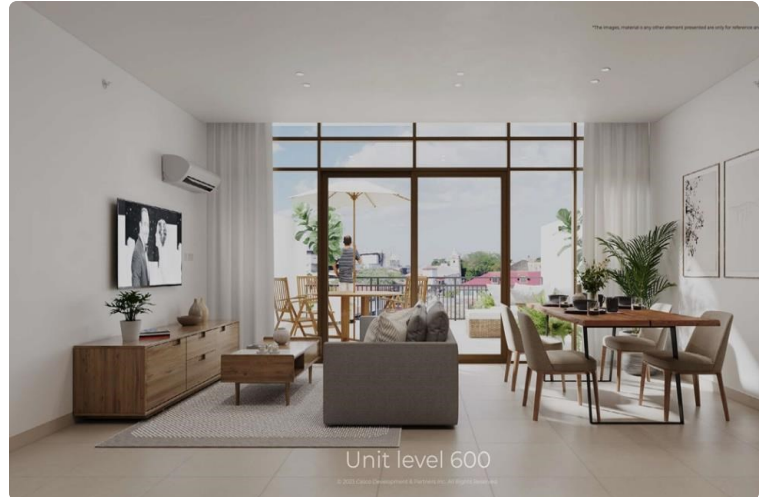

## \$ 140,000.00 USD

Panama - Panamá

Panama - Santa Ana

Listing ID: 2604569014

Unidades disponibles desde 45 m<sup>2</sup> (a \$140,000) hasta 54 m<sup>2</sup> (a \$177,000). Consulte el enlace a la vista de 360° más abajo; entrega prevista para finales de 2024. Bienvenido a Santa Teresita Living, un edificio de apartamentos con certificación EDGE: una construcción innovadora comprometida con el medio ambiente y el ahorro energético. El edificio cuenta con 22 apartamentos exclusivos que ofrecen vistas panorámicas del horizonte de la ciudad de Panamá y del Casco Antiguo, lo que lo convierte en una opción única para quienes buscan un estilo de vida moderno y sofisticado. Situado en el barrio de Santa Ana, el edificio Santa Teresita data de las décadas de 1950 y 1960 y ha sido cuidadosamente restaurado para devolverle su esplendor original. La restauración ha mantenido su esencia y conservado el nombre original, convirtiéndolo en un referente de la zona. Con un diseño renovado y moderno, Santa...