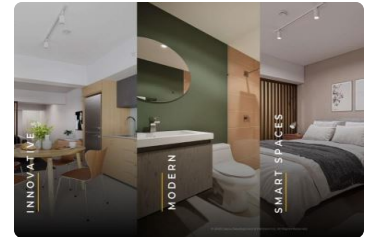

## \$ 140,000.00 USD

Panama - Panamá

Panama - Santa Ana

Listing ID: 2604569014

Unidades disponibles desde 45 m<sup>2</sup> (a \$140,000) hasta 54 m<sup>2</sup> (a \$177,000). Consulte el enlace a la vista de 360° más abajo; entrega prevista para finales de 2024. Bienvenido a Santa Teresita Living, un edificio de apartamentos con certificación EDGE: una construcción innovadora comprometida con el medio ambiente y el ahorro energético. El edificio cuenta con 22 apartamentos exclusivos que ofrecen vistas panorámicas del horizonte de la ciudad de Panamá y del Casco Antiguo, lo que lo convierte en una opción única para quienes buscan un estilo de vida moderno y sofisticado. Situado en el barrio de Santa Ana, el edificio Santa Teresita data de las décadas de 1950 y 1960 y ha sido cuidadosamente restaurado para devolverle su esplendor original. La restauración ha mantenido su esencia y conservado el nombre original, convirtiéndolo en un referente de la zona. Con un diseño renovado y moderno, Santa...