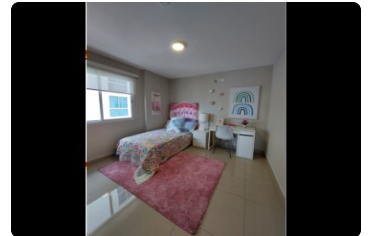

FOR SALE

\$ 300,000.00 USD

Panama - Panamá

Panama - Betania

Listing ID: 002572197084

0% de abono inicial y de regalo LINEA BLANCA PARA EQUIPAR LA COCINA Este proyecto se creó en armonía con el paisaje urbano de Villa de las Fuentes, y a la medida de tu privacidad. Su arquitectura vertical distribuye los apartamentos para ofrecer espacios exclusivos como ningún otro proyecto de la zona. CARACTERISTICAS: Acabados de primera.

Apartamentos de 3 recamaras 2 baños 1 cuarto que puede ser de estudio o sala de juego. 2 parking Sala comedor amplia Cocina equipada Lavandería El PH cuenta con: Área social con piscina para adultos con vista, piscina para niños, Jacuzzi, Bar, Gimnasio equipado, Salón de eventos, con cocineta cerrada y abierta, Área de diversión para niños, Terraza con parrilla, Homework Area. Vigilancia las ...