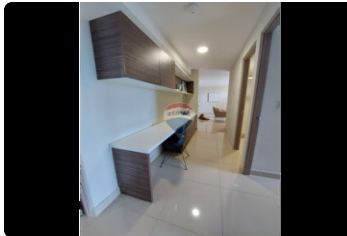

FOR SALE

\$ 300,000.00 USD

Panama - Panamá

Panama - Betania

Listing ID: 002572197084

0% de abono inicial y de regalo LINEA BLANCA PARA EQUIPAR LA COCINA Este proyecto se creó en armonía con el paisaje urbano de Villa de las Fuentes, y a la medida de tu privacidad. Su arquitectura vertical distribuye los apartamentos para ofrecer espacios exclusivos como ningún otro proyecto de la zona. CARACTERISTICAS: Acabados de primera.

Apartamentos de 3 recamaras 2 baños 1 cuarto que puede ser de estudio o sala de juego. 2 parking Sala comedor amplia Cocina equipada Lavandería El PH cuenta con: Área social con piscina para adultos con vista, piscina para niños, Jacuzzi, Bar, Gimnasio equipado, Salón de eventos, con cocineta cerrada y abierta, Área de diversión para niños, Terraza con parrilla, Homework Area. Vigilancia las ...