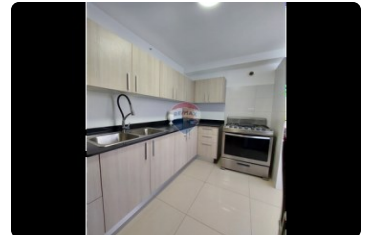

FOR SALE

\$ 300,000.00 USD

Panama - Panamá

Panama - Betania

Listing ID: 002572197084

0% de abono inicial y de regalo LINEA BLANCA PARA EQUIPAR LA COCINA Este proyecto se creó en armonía con el paisaje urbano de Villa de las Fuentes, y a la medida de tu privacidad. Su arquitectura vertical distribuye los apartamentos para ofrecer espacios exclusivos como ningún otro proyecto de la zona. CARACTERISTICAS: Acabados de primera.

Apartamentos de 3 recamaras 2 baños 1 cuarto que puede ser de estudio o sala de juego. 2 parking Sala comedor amplia Cocina equipada Lavandería El PH cuenta con: Área social con piscina para adultos con vista, piscina para niños, Jacuzzi, Bar, Gimnasio equipado, Salón de eventos, con cocineta cerrada y abierta, Área de diversión para niños, Terraza con parrilla, Homework Area. Vigilancia las ...