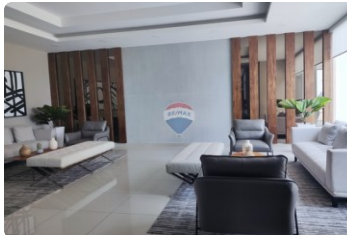

FOR SALE

\$ 300,000.00 USD

Panama - Panamá

Panama - Betania

Listing ID: 002572197084

0% de abono inicial y de regalo LINEA BLANCA PARA EQUIPAR LA COCINA Este proyecto se creó en armonía con el paisaje urbano de Villa de las Fuentes, y a la medida de tu privacidad. Su arquitectura vertical distribuye los apartamentos para ofrecer espacios exclusivos como ningún otro proyecto de la zona. CARACTERISTICAS: Acabados de primera.

Apartamentos de 3 recamaras 2 baños 1 cuarto que puede ser de estudio o sala de juego. 2 parking Sala comedor amplia Cocina equipada Lavandería El PH cuenta con: Área social con piscina para adultos con vista, piscina para niños, Jacuzzi, Bar, Gimnasio equipado, Salón de eventos, con cocineta cerrada y abierta, Área de diversión para niños, Terraza con parrilla, Homework Area. Vigilancia las ...