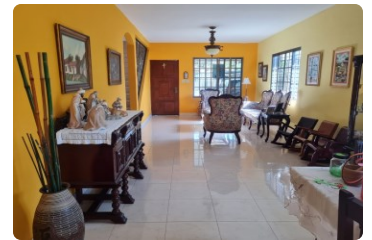

FOR SALE

\$ 425,000.00 USD

Panama - Panamá

Panama - Betania

Listing ID: 002392673003

HERMOSA PROPIEDAD UBICADA EN UNOS DE LOS SECTORES EXCLUSIVOS DE LA CIUDAD DE PANAMA CUENTA CON ACCESO A CENTROS COMERCIALES (MALL'S), RESTAURANTES, HOSPITALES, FARMACIAS ,UNIVERSIDADES Y VÍAS.(Ricardo J Alfaro), QUE ES UNA DE MAYORES ARTERIAS DEL PAÍS, CON SALIDA A EL CORREDOR NORTE . NO PIERDA LA OPORTUNIDAD DE ADQUIRIRLA YA